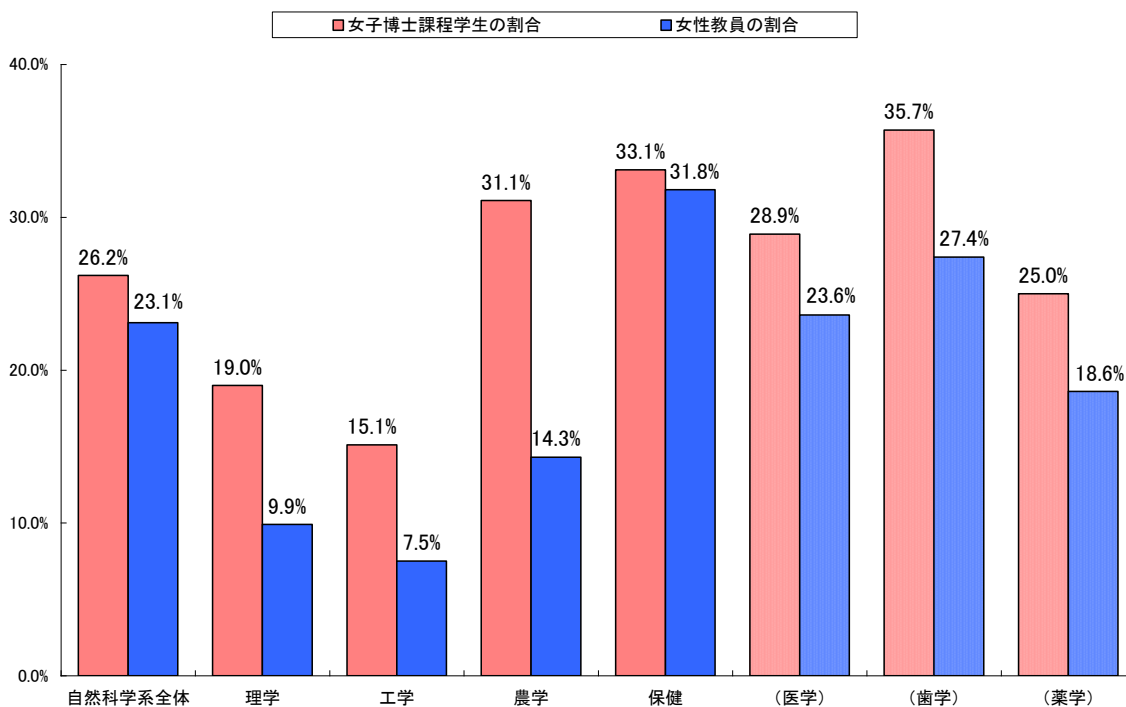

# 学 内 便

宛先	日付	送信者
	/	
	/	
	/	
	/	
	/	

「豆知識～男女共同参画について知ってますか？女性研究者をめぐる現状」

## 女性研究者の分野別採用割合（国公立大学）

※保健系の採用割合が高いのは、看護等が含まれていることによる。

平成20年度 文部科学省調べ

誰もが 学びやすく 働きやすい 島根大学を

**島根大学男女共同参画推進室**

Tel. 23-9766 / 内線 2371