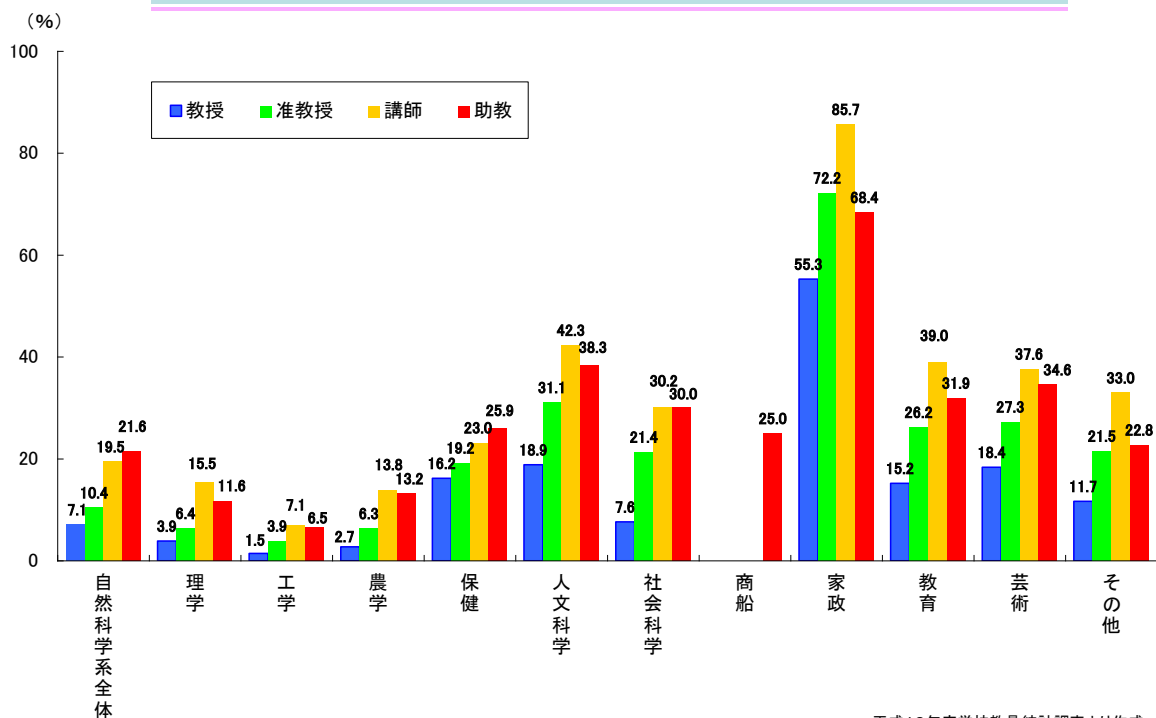

学 内 便

宛先	日付	送信者
	/	
	/	
	/	
	/	
	/	

「豆知識～男女共同参画について知ってますか？女性研究者をめぐる現状」

大学教員における分野別女性割合

誰もが 学びやすく 働きやすい 島根大学を

島根大学男女共同参画推進室

Tel. 23-9766 / 内線 2371