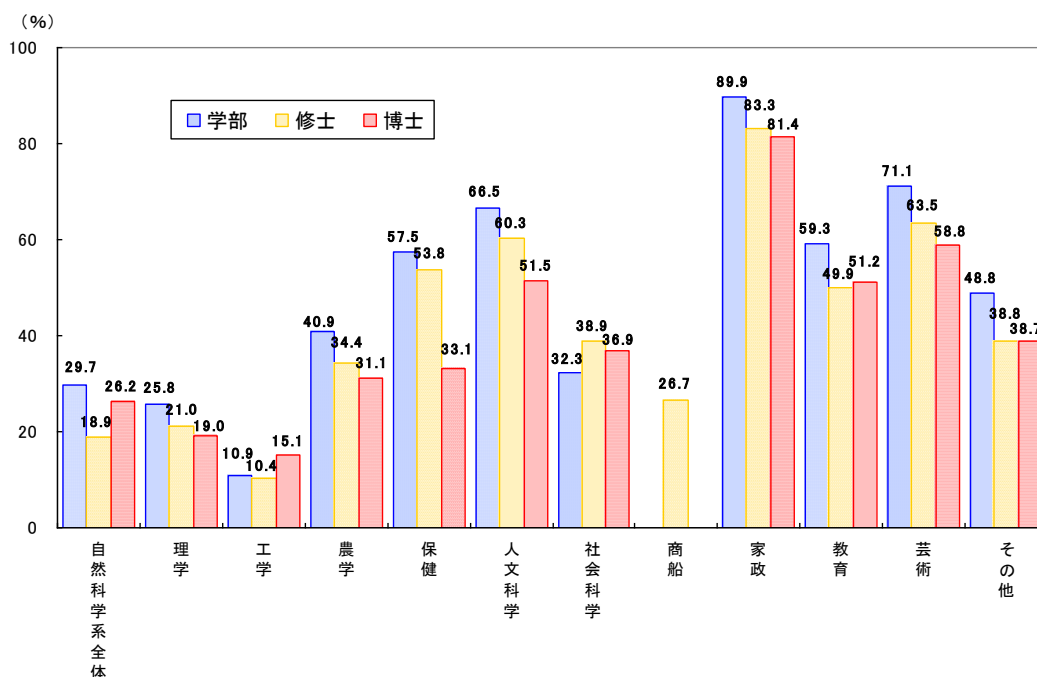

学 内 便

宛先	日付	送信者
	/	
	/	
	/	
	/	
	/	

「豆知識～男女共同参画について知ってますか？女性研究者をめぐる現状」

学部学生・院生に占める女性の割合（分野別）

誰もが 学びやすく 働きやすい 島根大学を

島根大学男女共同参画推進室

Tel. 23-9766/内線 2371