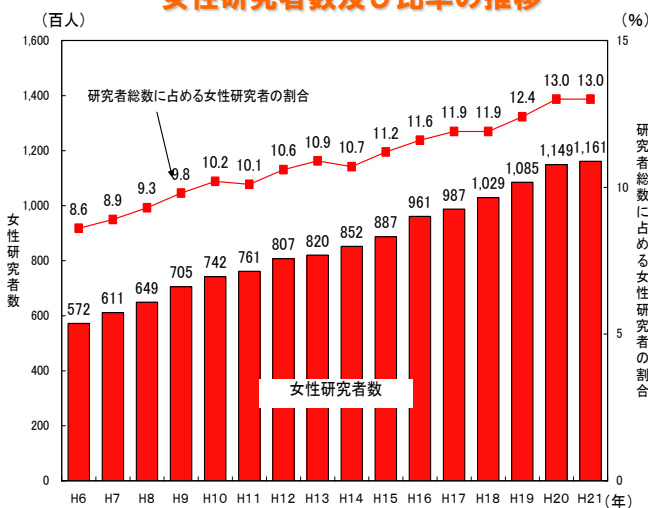

学 内 便

宛先	日付	送信者
	/	
	/	
	/	
	/	
	/	

「豆知識～男女共同参画について知ってますか？女性研究者をめぐる現状」

女性研究者数及び比率

○女性研究者数は漸増しているものの、研究者全体に占める割合は10%強と欧米諸国に比べると著しく低いレベルにある。

女性研究者数及び比率の推移

各国における女性研究者の割合

科学技術研究調査報告(総務省統計局)より作成

＜備考＞
 「総務省 科学技術研究調査報告」(日本:平成21年時点)
 「OECD "Main Science and Technology Indicators2008/2"」(イタリア、フランス、韓国:平成18年時点、ドイツ:平成17年時点)
 「European Commission "Key Figures2002"」(英国:平成12年時点)
 「NSF Science and Engineering Indicators 2006」(米国:平成15年時点)