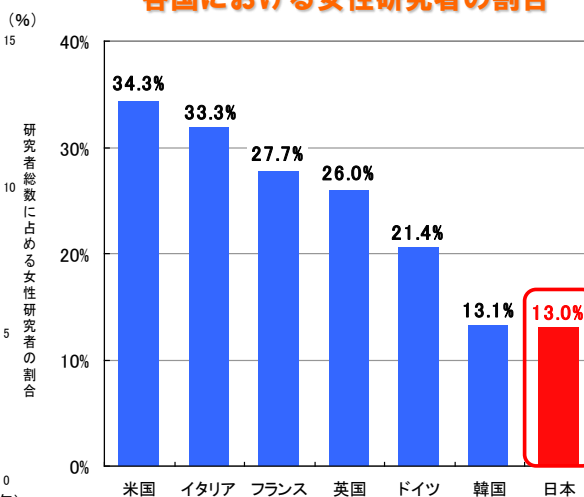

学 内 便

宛先	日付	送信者
	/	
	/	
	/	
	/	
	/	

「豆知識～男女共同参画について知ってますか？女性研究者をめぐる現状」

女性研究者数及び比率

○女性研究者数は漸増しているものの、研究者全体に占める割合は10%強と欧米諸国に比べると著しく低いレベルにある。

女性研究者数及び比率の推移

各国における女性研究者の割合

科学技術研究調査報告(総務省統計局)より作成

＜備考＞
 「総務省 科学技術研究調査報告」(日本:平成21年時点)
 「OECD "Main Science and Technology Indicators2008/2"」(イタリア、フランス、韓国:平成18年時点、ドイツ:平成17年時点)
 「European Commission "Key Figures2002"」(英国:平成12年時点)
 「NSF Science and Engineering Indicators 2006」(米国:平成15年時点)